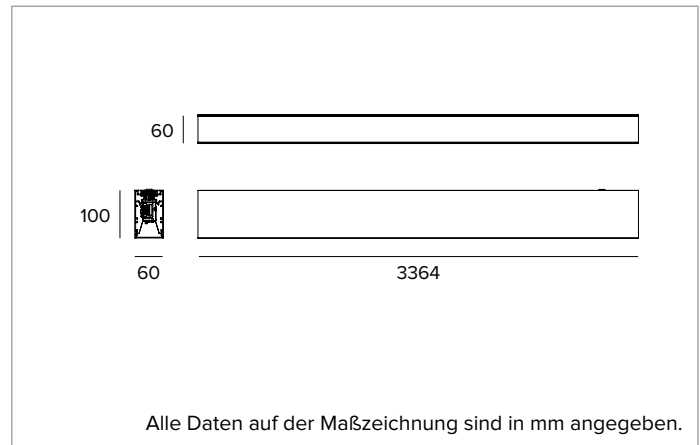

1T5760EL90 | LOGICO System - Decken/Pendelleuchte - Lichtbandmodul

Lineare LED-Leuchte für Deckenanbau- oder Pendelmontage

		4000K	H(m)	D(m)	E _{max} (lx)	
		Ra90		72°		
Fixture Power	54W	1	1.45	2838		
Source Flux	6432lm	2	2.90	710		
Fixture Flux	4164lm	3	4.35	315		
Efficacy	77lm/W	4	5.80	177		
TS1464	I _{max} =441cd/klm	I _{max}	2838cd	5	7.26	114